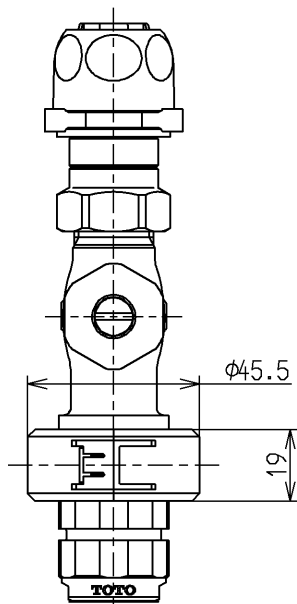

生産中止図面

2008/03

パイプホルダー詳細図

積水ハウス（株）

水道法適合品

			単位	名称
			mm	
製図	検図	日付	尺度	図番
河野	安田	安田	08.03.03	
備考				