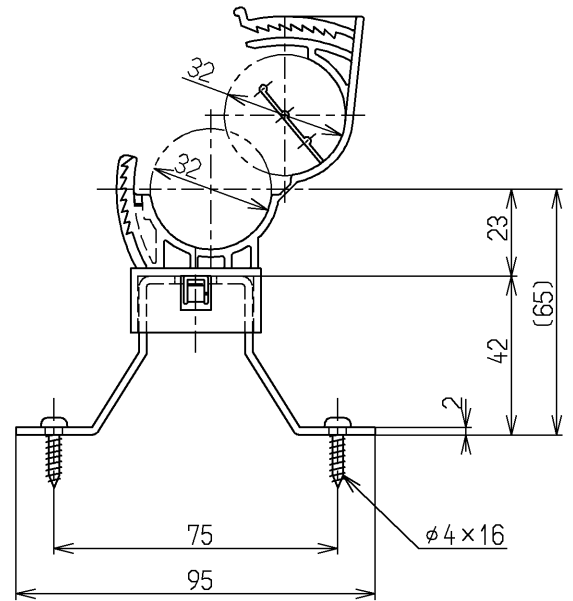

生産中止図面

2008/03

パイプホルダー詳細図

積水ハウス（株）

水道法適合品

			単位	名称
			mm	
製図	検図	日付	尺度	図番
河野	安田	安田	08.03.03	
備考				