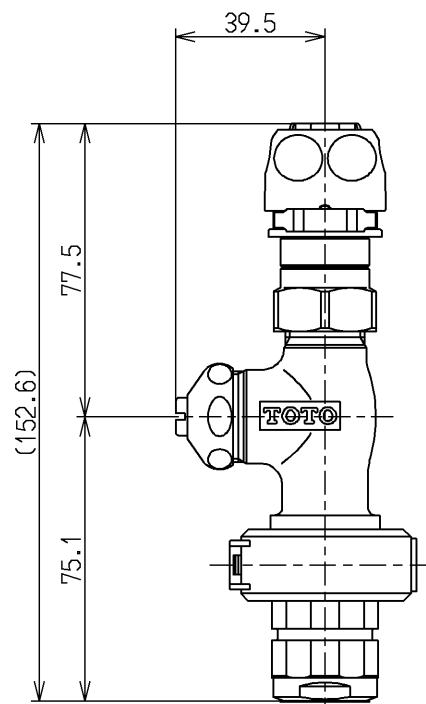

生産中止図面

2008/03

パイプホルダー詳細図

積水ハウス（株）

水道法適合品

			単位	名称
			mm	
製図	検図	日付	尺度	図番
河野	安田	安田	08.03.03	
備考				